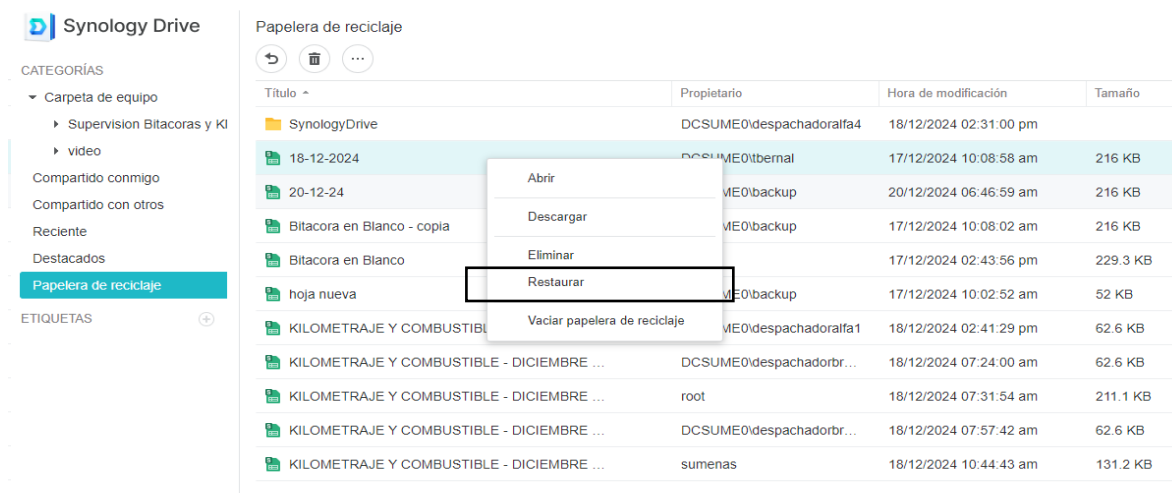

Los usuarios al tener permiso de lectura y escritura pueden leer, escribir y modificar los archivos los cuales se le delegaron dichos permisos, esto incluye "borrado de archivos", para evitar esto al igual que en cualquier carpeta compartida creada se habilita la **Papelera De Reciclaje** en donde se puede **Restaurar** los archivos en caso de borrado intensional oh accidental.