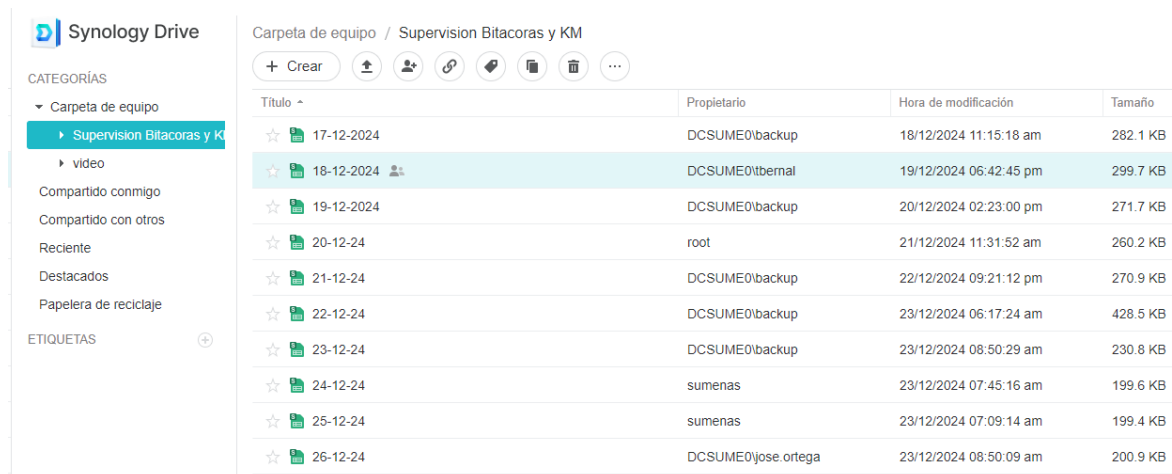

En esta sección se refleja la carpeta que se habilita en la **Consola de Administración** antes mostrada, con los archivos, carpetas y documentos asignados a cada usuario con sus respectivos **permisos NTFS heredados**.